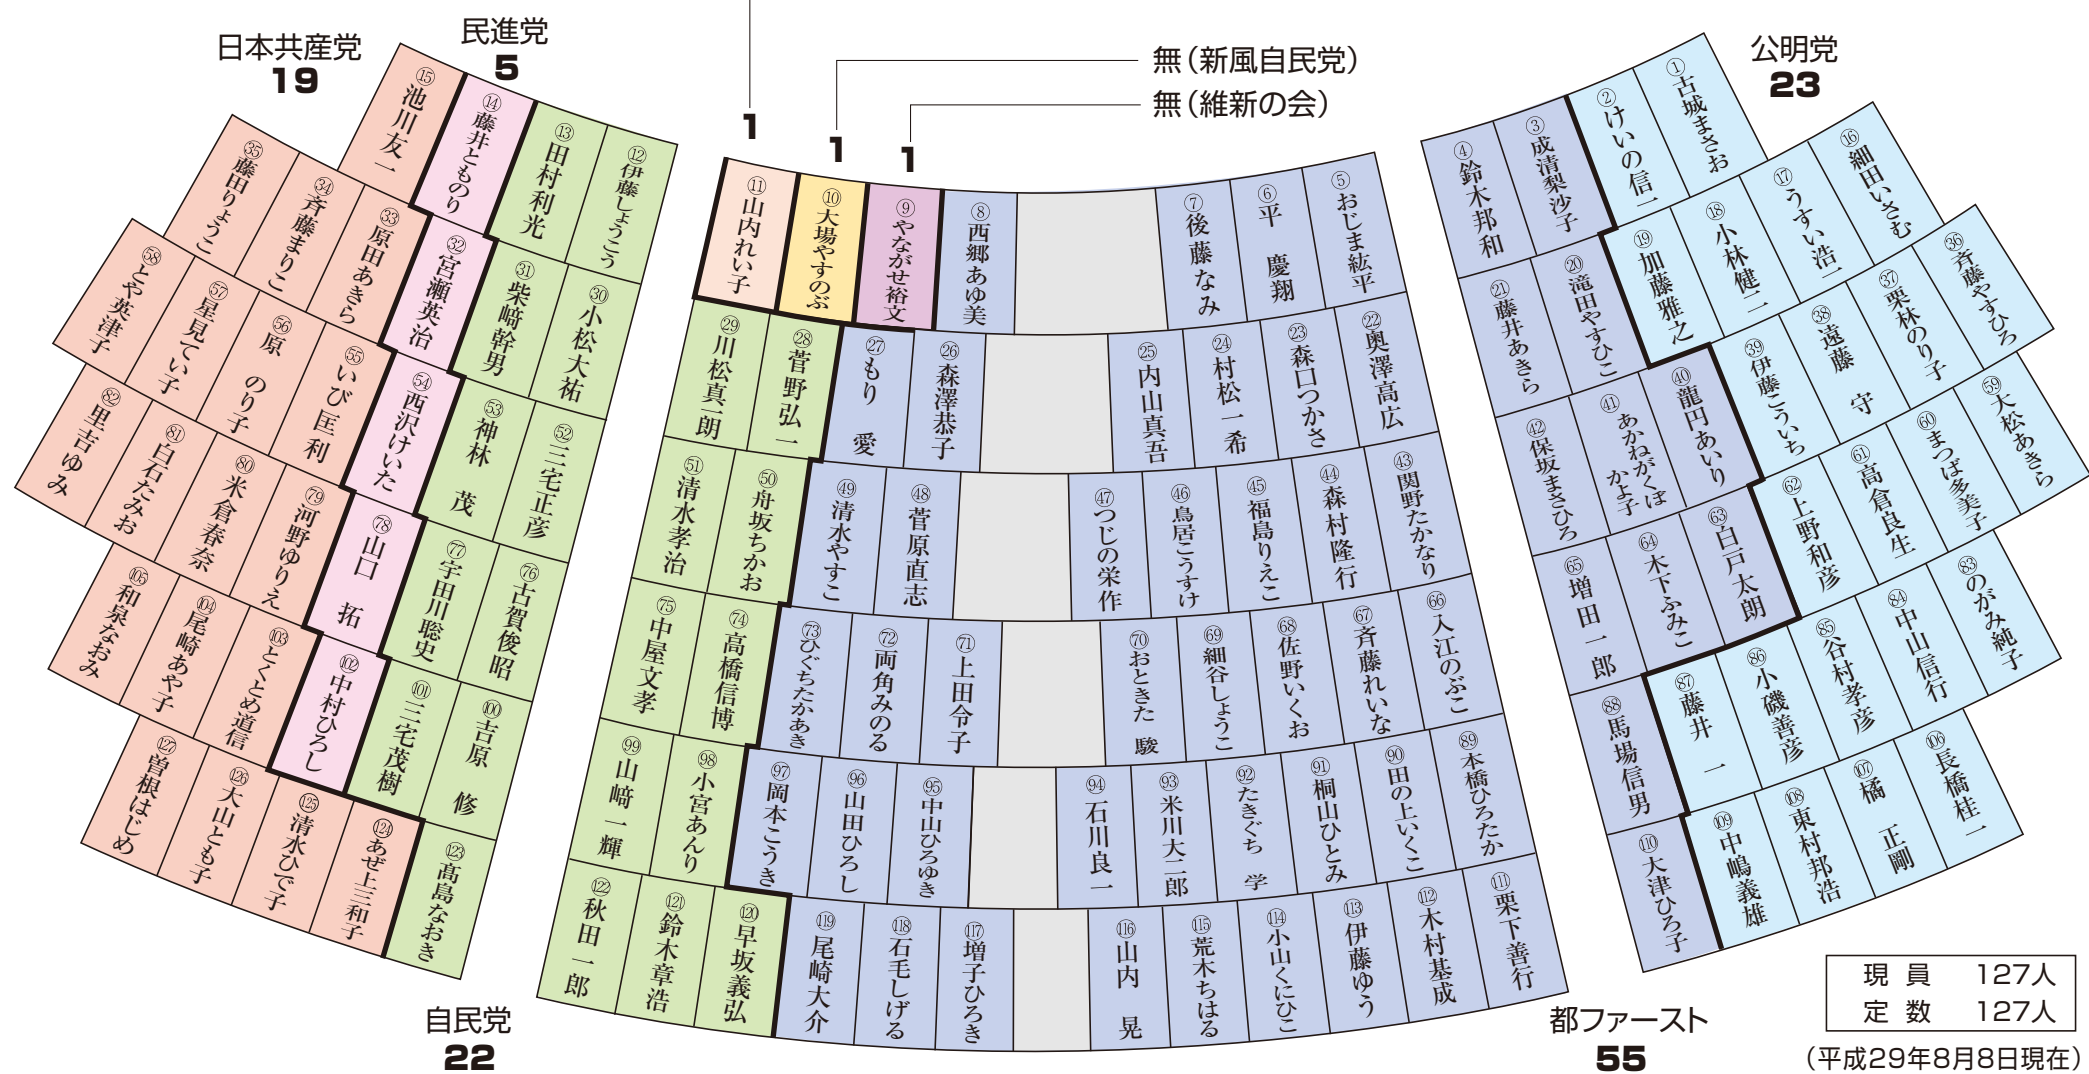

# 都議会議席表

議 会  
局 長 席

**議長席**

演 壇

**速記席**

**書記席**  
(議会局職員)

**説明員席**  
(知事その他執行機関職員)

現員 127人  
定数 127人  
(平成29年8月8日現在)