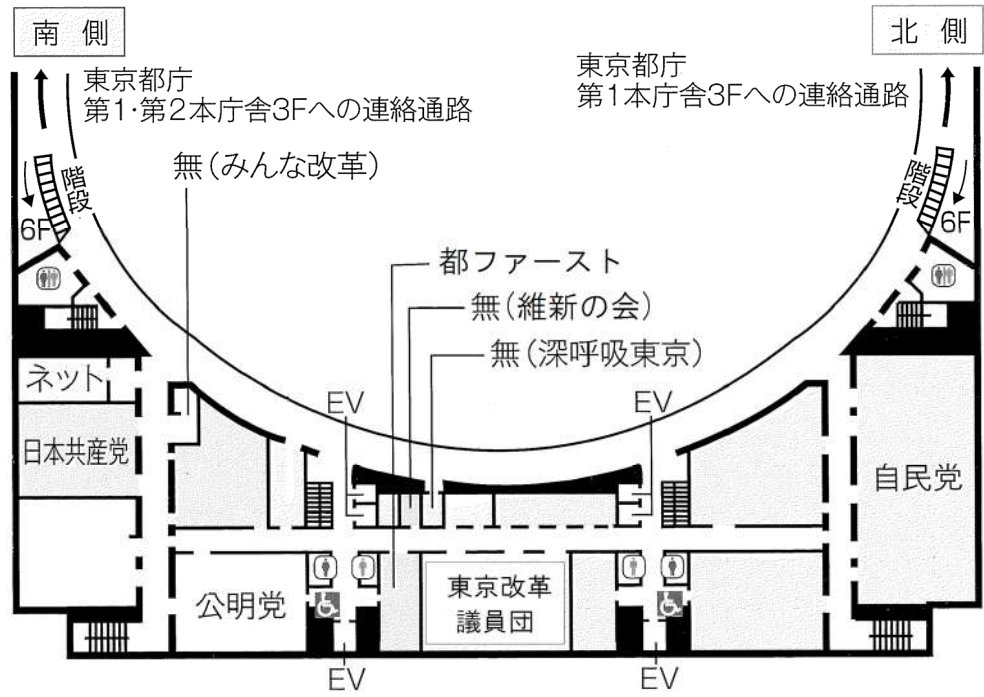

↓	↓	↓	↓	↓	↓	↓	↓	↓	↓
所 管 局	政策企画局 青少年・治安対策本部 総務局 人事委員会 選挙管理委員会 監査委員	財務局 主税局 会計管理局 収用委員会	生活文化局 オリンピック・ パラリンピック準備局 教育委員会	都市整備局	福祉保健局 病院経営本部	産業労働局 中央卸内市場 港湾局 労働委員会	環境局 建設局	交通局 水道局 下水道局	公安委員会 (警視庁) 東京消防庁

平成29年6月1日現在

「都議会のはなし 平成28年(2016年)」変更表(7)

◆資料4 都議会各党派等の変遷 (P.65)

◆資料5-1 都議会議事堂案内図(P.68)

5F

◆資料5-2 都議会議事堂案内図(P.67)

2F

4F

◆各会派等議員控室の電話(ダイヤルイン)(P.70)