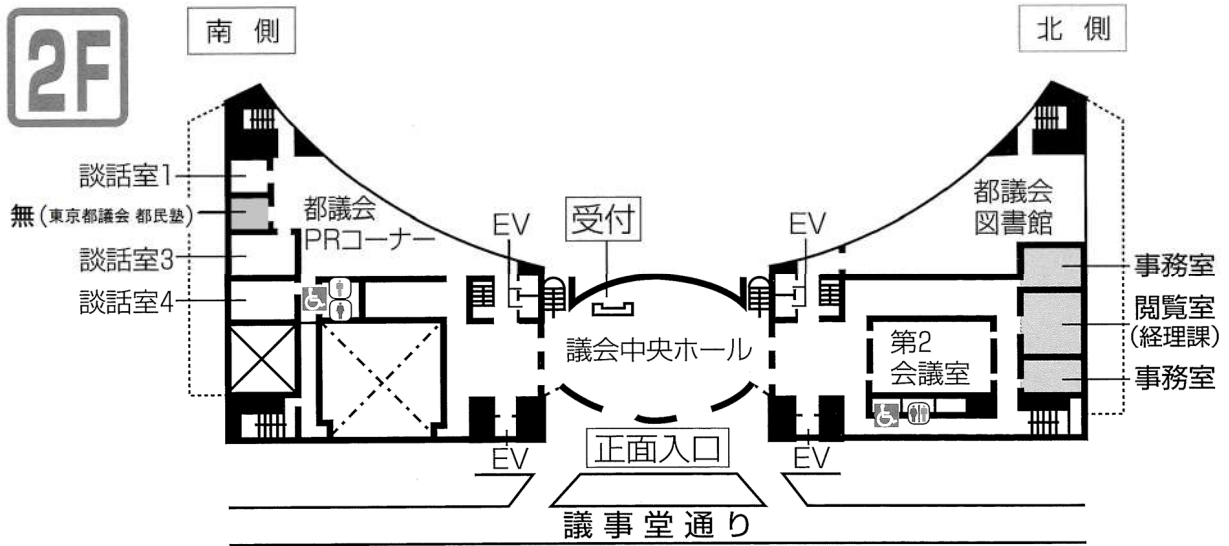

「都議会のはなし 平成28年(2016年)」変更表(7)

◆資料4 都議会各党派等の変遷 (P.65)

◆資料5-1 都議会議事堂案内図(P.68)

5F

◆資料5-2 都議会議事堂案内図(P.67)

2F

4F

◆各会派等議員控室の電話(ダイヤルイン)(P.70)