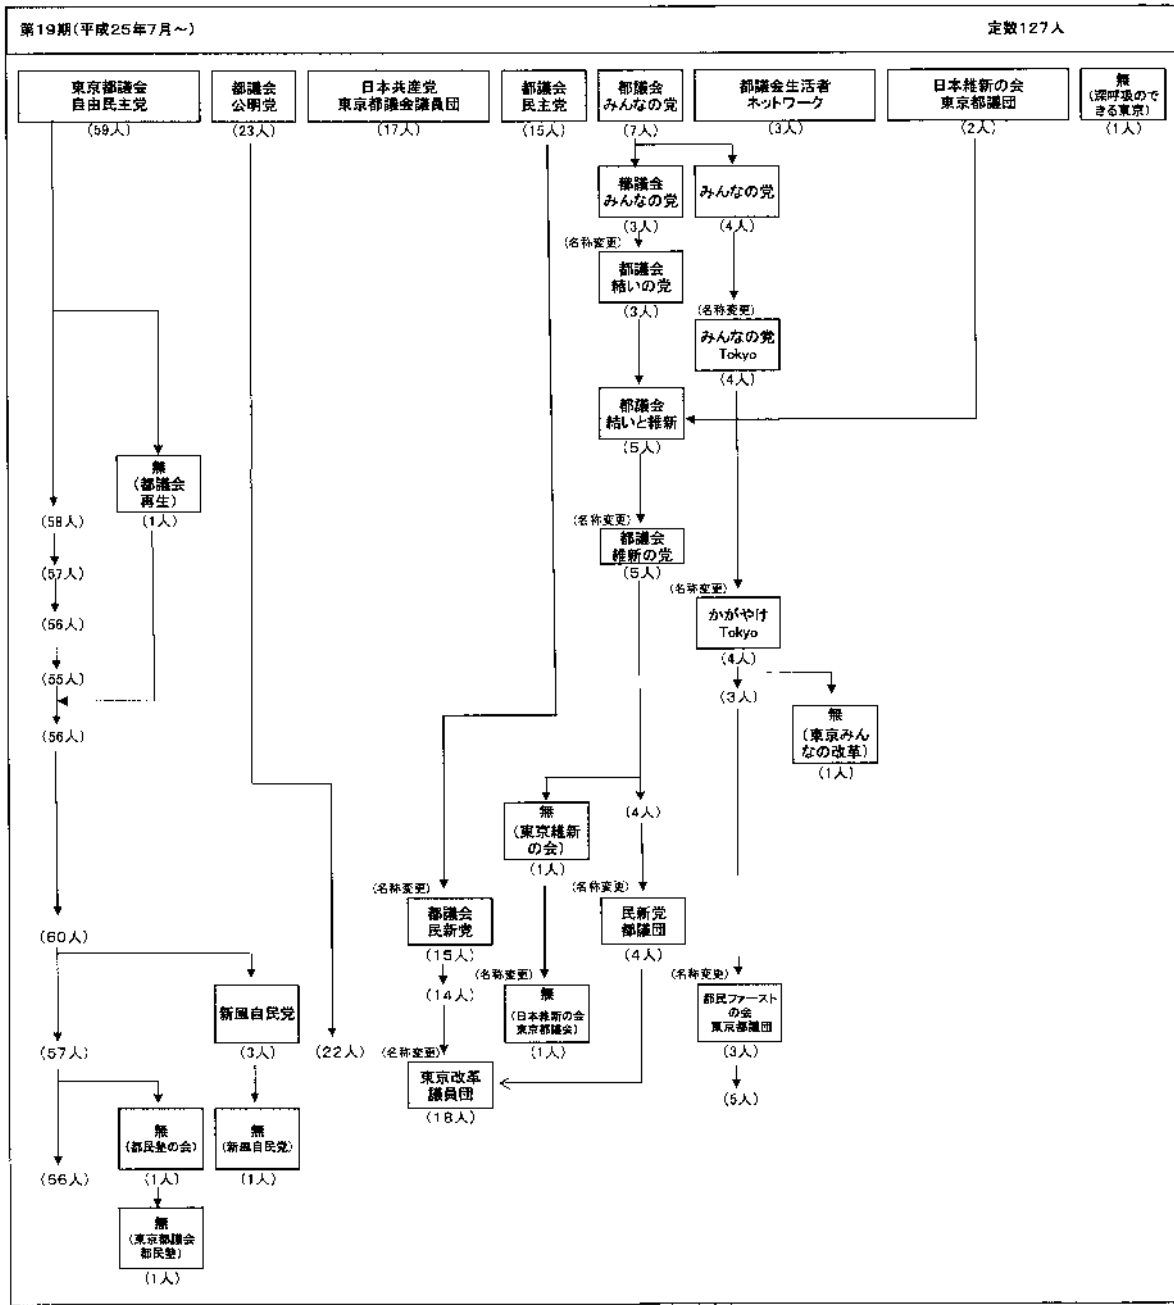

◆資料5-1 都議会議事堂案内図(P.68)

「都議会のはなし 平成28年(2016年)」変更表(7)

◆資料4 都議会各党派等の変遷 (P.65)