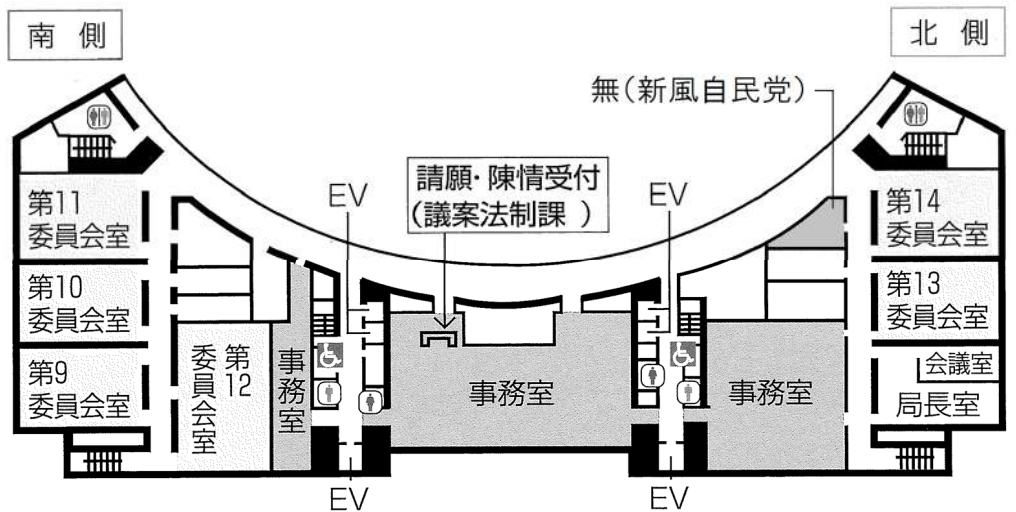

「都議会のはなし 平成28年(2016年)」変更表(7)

◆資料4 都議会各党派等の変遷 (P.65)

◆資料5-1 都議会議事堂案内図(P.68)

5F

◆資料5-2 都議会議事堂案内図(P.67)

2F

4F

◆各会派等議員控室の電話(ダイヤルイン)(P.70)