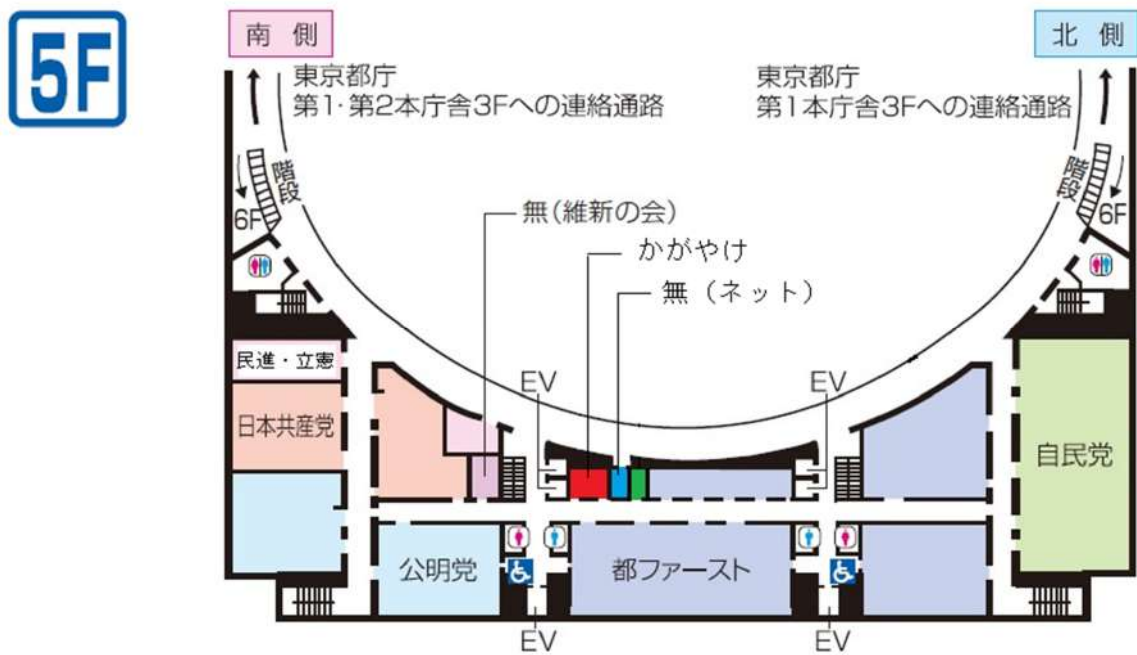

「都議会のはなし 平成29年(2017年)」変更表(7)

◆資料4 都議会各会派等の変遷 (P.65)

◆資料5 都議会議事堂案内図 (P.68)

◆各会派等議員控室の電話(ダイヤルイン) (P.70)

都ファースト	(03) 5320-7272	かがやけ	(03) 5320-7275
公明党	(03) 5320-7250	無(維新の会)	(03) 5320-7293
都議会自民党	(03) 5320-7210	無(ネット)	(03) 5320-7283
日本共産党	(03) 5320-7270		
民進・立憲	(03) 5320-7230		