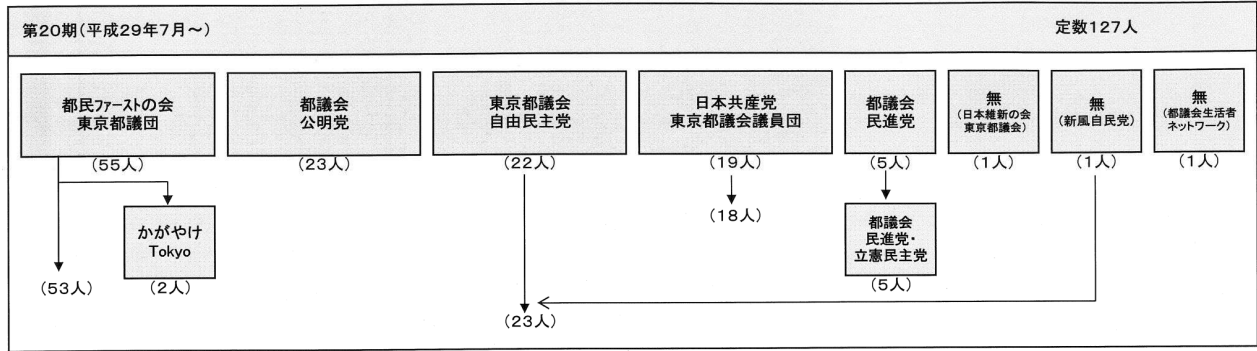

「都議会のはなし 平成29年(2017年)」変更表(7)

◆資料4 都議会各会派等の変遷 (P.65)